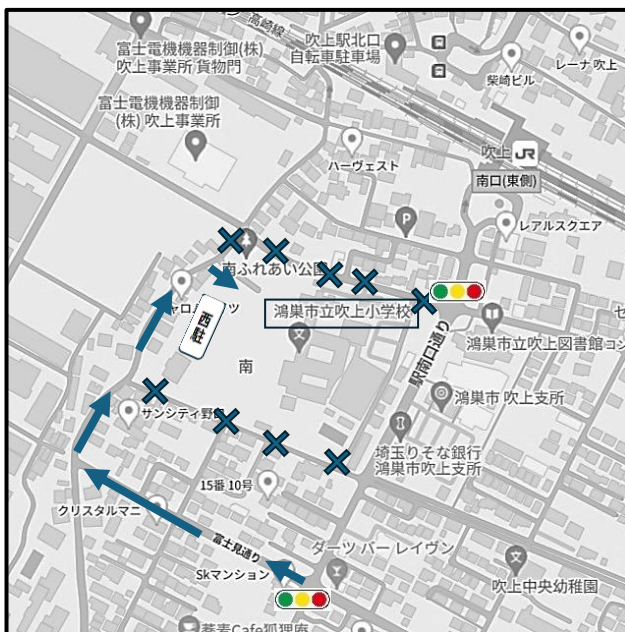

令和8年4月8日

吹上小学校保護者様

鴻巣市立吹上小学校
校長 野本 昌宏

自家用車による児童送迎の際の経路等について(お願い)

陽春の候、保護者の皆様におかれましては、益々御健勝のこととお喜び申し上げます。
また、日頃より本校の教育活動に御理解と御協力をいただいておりますこと、感謝申し上げます。

さて、現在、お子さんの登下校の際に事情により御家庭の自家用車でお子さんを送迎される保護者の方々が多くいらっしゃり、歩行での登下校中の児童の安全確保及び学校前の通り（ハナミズキ通り）の車の渋滞等の課題がみられる状況が続いています。

また、小谷小学校閉校に伴う通学区域の見直しにより、小谷地区からスクールバスでの送迎が開始され、スクールバスは2台が運用されています。

つきましては、学校へ自家用車で送迎する際には、昨年度同様に、下記の経路でお越しいたごき、「西側駐車場」を御利用いただきますようお願いいたします。

- 西門(南ふれあい公園側)より校地に入り、「西側駐車場」に駐車する。
- 学校へ来る際には、「ハナミズキ通り」を通らずに、「富士見通り」からT字路を学校方面に右折して、学校西側の道路を使用する。学校から帰る経路も、同経路とする。

- ・「ハナミズキ通り」から「北側駐車場」は原則として使用しない。(※)
- ・学校南側にある用水路沿いの道（持田歯科医院横）は、道幅が狭く自家用車のすれ違いが困難なため使用しない。

※けが等によりお子さんの歩行に困難がある場合などには、学校に「北側駐車場」を使用したい旨をお伝えいただき、事前に承諾を得ること。

【西側駐車場 拡大写真】