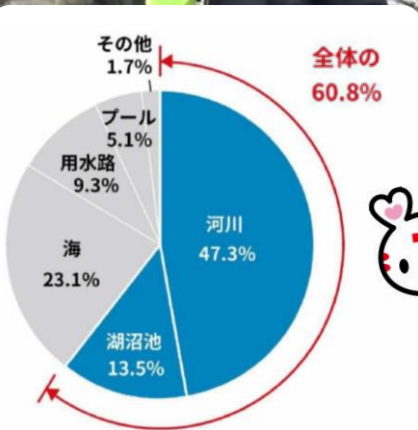

# 「川の国 埼玉」 楽しい水遊びを！

すいなんしぼうじこ  
子どもの水難死亡事故

やく わり かわ みずうみ  
約6割は「川」や「湖」

H15-R1警察庁データより河川財団作成

かわ しぜん たの あそ ば  
川は自然とふれあえる楽しい遊び場。  
わたし す さいたまけん かわ  
私たちの住む埼玉県には、そんな川がたくさんあります。  
でも、たくさんの事故も起こっています。  
かわ あそ かくにん  
川で遊ぶときのルールを確認して、  
たの おも で つく  
楽しい思い出を作ろう！

埼玉県警マスコット  
ポッポくん

せきじゅうじ さいたまけんけいさつ かわ あんぜん りょう よ どうが こうかい  
【赤十字×埼玉県警察】川の安全な利用を呼びかける動画を公開！  
お出かけの前に家族やお友達と見てみよう！

日本赤十字社  
埼玉県支部  
公式YouTube

見てね！